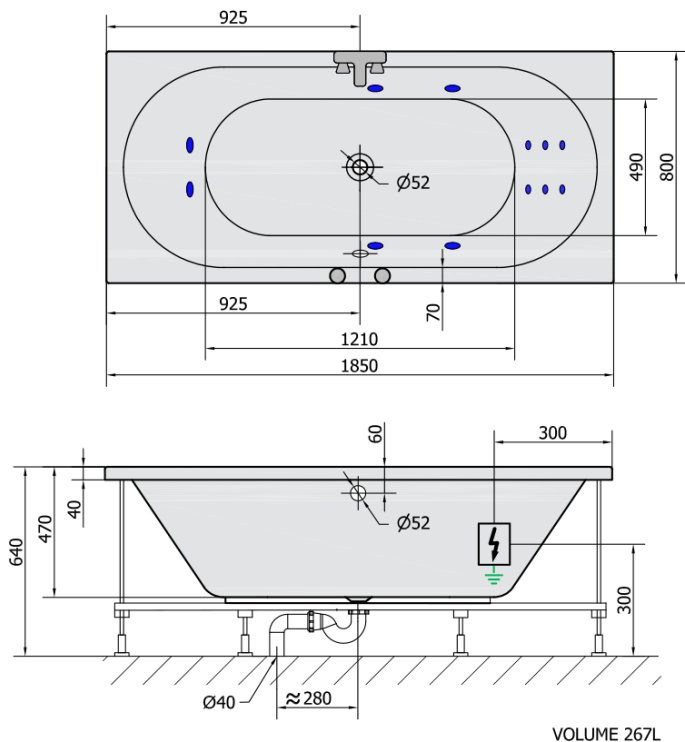

# Produktový list

Objednací kód: **71968H**

**VIVA B HYDRO** hydromasážní vana, 185x80x47cm, bílá

**H** HYDRO  
12 whirlpool jets  
12 vodních trysek

Electric cable 3x2,5mm<sup>2</sup>  
Length 2m from the wall

Elektrický kabel 3x2,5mm<sup>2</sup>  
Délka kabelu ze zdi 2m

Electrical Characteristic:  
Tension: 220-230V/50hz  
Max. power consumption: 800W  
Electric protection: residual-current device 30mA

Elektrické vlastnosti:  
Napětí: 220-230V/50hz  
Max. spotřeba: 800W  
Elektrické jištění: proudový chránič 30mA